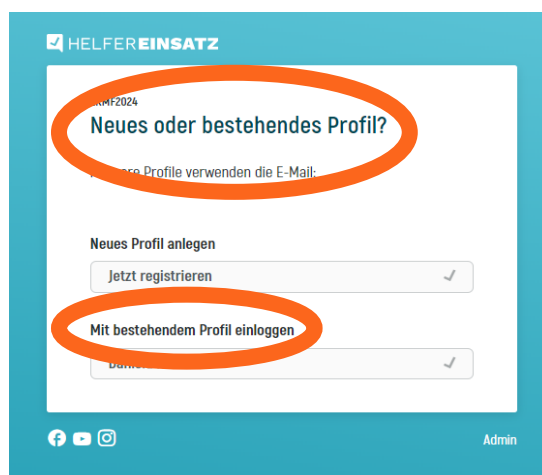

Bereich Sekretariat

Betrieb Infopoint
Ticketkontrolle

Bereich Personal

Mitarbeit Helferbüro

Zuerst Registrieren:

Klicke einen **Bereich** an, der dich anspricht, danach geht's oben rechts mit **registrieren** weiter. Hier wirst du zuerst nach deiner E-Mailadresse gefragt, danach kannst du dir **ein neues Profil anlegen** und dieses mit einem Passwort absichern.

WICHTIG: Falls du nicht zum ersten Mal hier bist, und du bereits ein Profil hast, dann logst du dich bitte unbedingt mit dem **bestehenden Profil** ein.

Aufgaben filtern nach Aufgabe, Ort und Datum

Jetzt bist du "drin". Du kannst dir entweder alle Aufgaben dieses Bereichs anzeigen lassen, oder die Einsätze nach Aufgaben, Ort oder Datum sortieren.